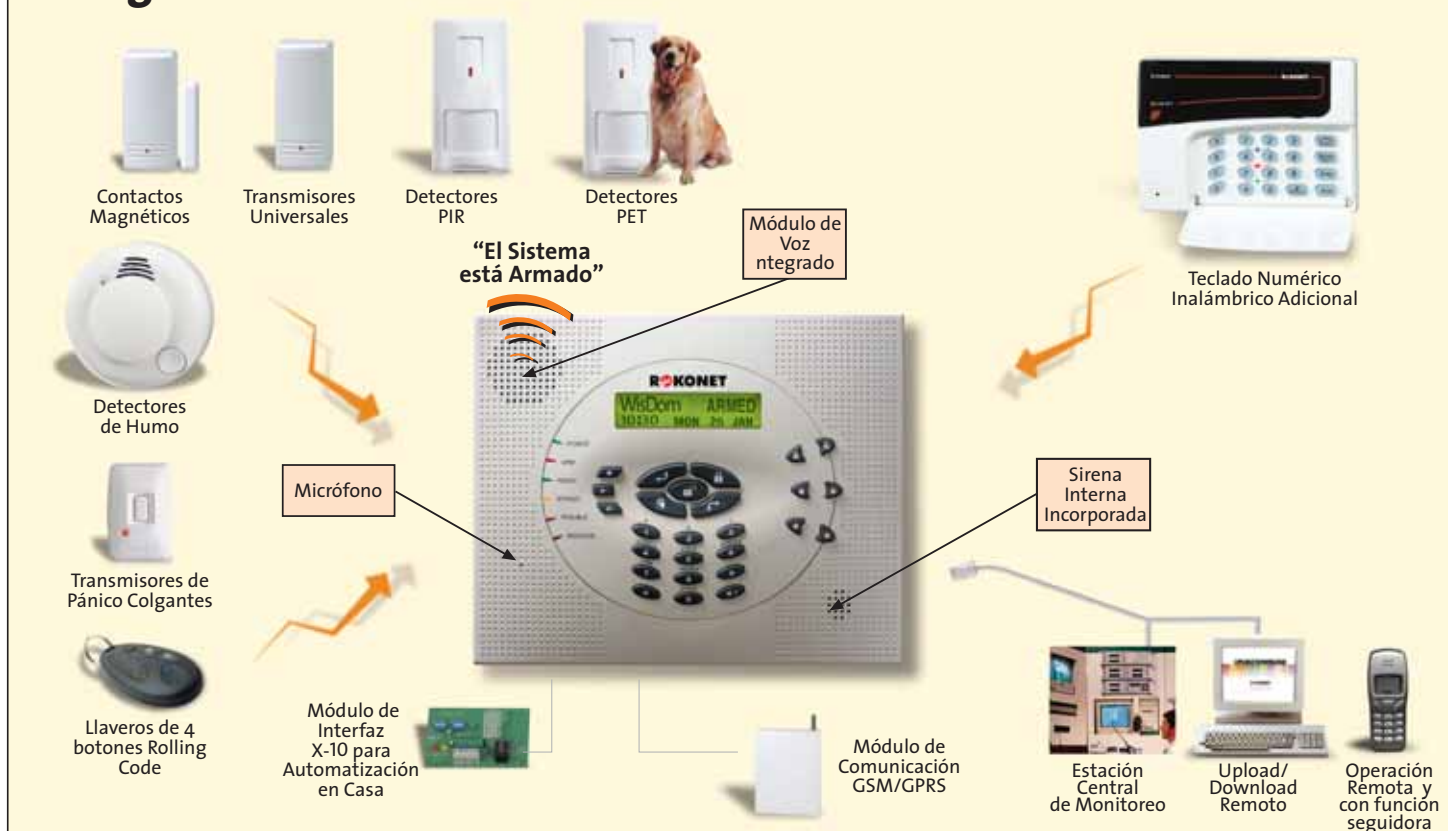

Instalador

- Simple Lógica de programación – completamente orientada por menú
- Calibración inalámbrica y nivel de umbral ajustable permiten una mayor inmunidad a falsas alarmas
- Presentación en el teclado LCD de la fuerza de la señal transmitida y ruido de RF, eliminando la necesidad de equipos medidores externos.
- Todos los detectores son supervisados para presencia, batería baja, interferencia y tamper
- Compatible con los principales formatos de reportes de la Central de Monitoreo
- Upload/Download remoto y local, basado en Windows
- Módulo GSM/GPRS para reportes a la Central de Monitoreo, mensajes SMS, mensajes de voz y operación de Upload/Download

Usuario final

- Completa orientación por voz del menú que permite una operación remota simple desde un teléfono
- Comunicación de voz bidireccional respondiendo a las premisas
- Notificación local y feedback del estado del sistema
- Centro de mensajes para la familia
- Compatibilidad con protocolos X-10 para control del equipo a través del cableado CA existente
- Teclas dedicadas para notificación simple de emergencias
- Teclas rápidas para operación de las funciones del usuario
- Control total del volumen de los mensajes de voz y sonidos del sistema
- Baterías recargables, reemplazables sin abrir la unidad

Configuración del WisDom

© 7/2004 ROKONET Electronics Ltd.

ROKONET
R I S C O G R O U P

www.rokonet.com

U.S.A - Rokonet Industries U.S.A Inc.

Toll Free: 1-800-344-2025, Tel: +305-592-3820, Fax: +305-592-3825, E-mail: sales@rokonetusa.com

UNITED KINGDOM - Rokonet UK Ltd.

Free Phone: 0800-269-881, Tel: +44-1527-576765, Fax: +44-1527-576816, E-mail: sales@rokonet.co.uk

ITALY - Rokonet Electronics S.R.L.

Tel: +39 02 392 5354, Fax: +39 02 392 5131, E-mail: info@rokonet.it

BRASIL - Rokonet Brasil Ltda.

Tel: +55-11-3661-8767, Fax: +55-11-3661-7783, E-mail: rokonet@rokonet.com.br

ISRAEL - Rokonet Electronics Ltd.

Tel: +972(0)3-963-7777, Fax: + 972(0)3-961-6584, E-mail: info@rokonet.co.il