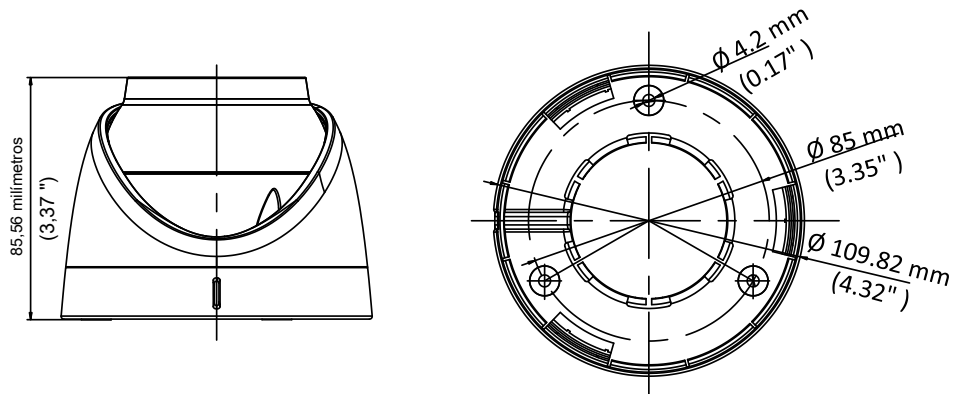

Modelo de pedido

DS-2CE72DFT-FC28

Dimensión